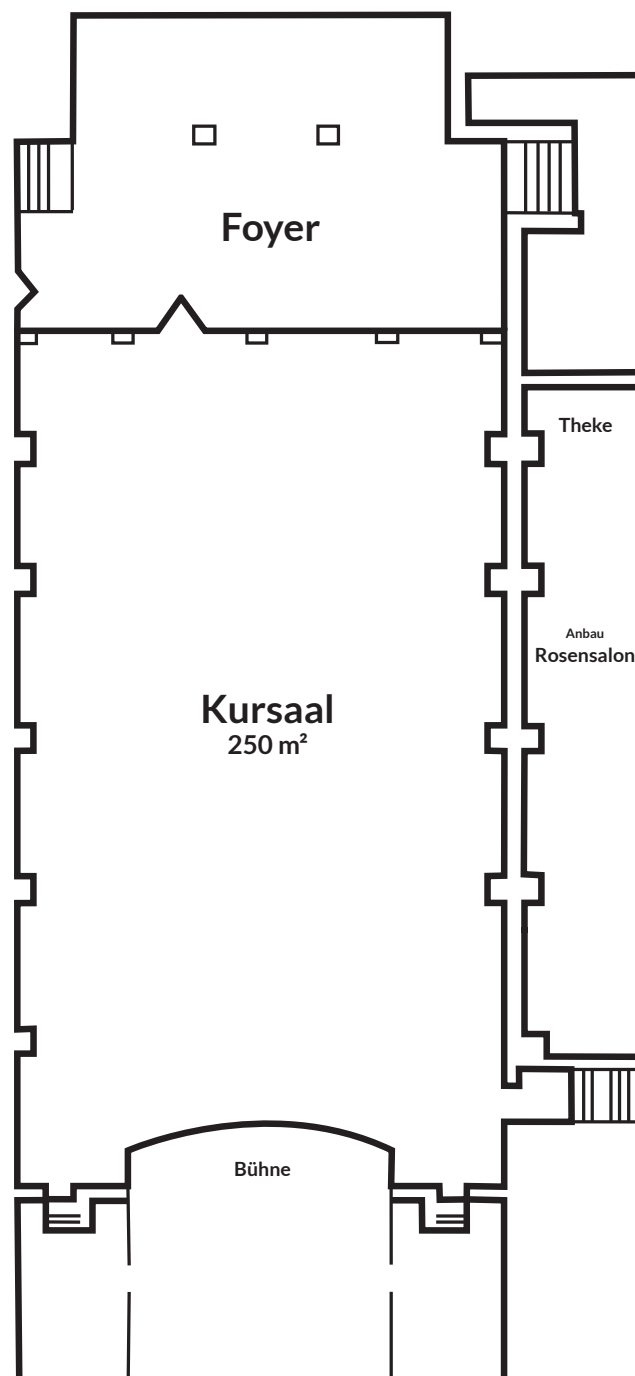

Im Mühl Vital Resort

RAUM	FLÄCHE				
Mühl 1	80,00 m ²	40	30	20	-
Mühl 2	30,00 m ²	20	10	10	12
2 Gruppenräume	20,00 m ²	15	10	8	10

Im Kürhaus

Kursaal	250,00 m ²	250	180	65	200
Blauer Salon	165,00 m ²	130	70	40	80
Amadeus	270,00 m ²	130	90	50	110

Im Haus des Gastes

Wolkenhügel	300,00 m ²	200	80	-	-
Kupferrose	90,00 m ²	60	40	25	-
Aufrichtigkeit / Scholmzeche	90,00 m ²	60	40	25	-
Aufrichtigkeit	54,00 m ²	30	20	15	-
Scholmzeche	36,00 m ²	25	15	10	-

Alle Preise verstehen sich inklusive 19 % Mehrwertsteuer und Bedienungsgeld.

Preisänderungen vorbehalten.

	RAUM	FLÄCHE	EINMALIGE BEREITSTELLUNGSKOSTEN	TAGESMIETE
Im Mühl Vital Resort	Mühl 1	80,00 m ²	€ 70,00	€ 180,00
	Mühl 2	30,00 m ²	€ 50,00	€ 120,00
	2 Gruppenräume	20,00 m ²	€ 30,00	€ 50,00
Im Kurhaus	Kursaal	250,00 m ²	€ 150,00	€ 450,00
	Blauer Salon	165,00 m ²	€ 110,00	€ 240,00
	Amadeus	270,00 m ²	-	€ 400,00
Im Haus des Gastes	Wolkenhügel	300,00 m ²	€ 200,00	€ 450,00
	Kupferrose	90,00 m ²	€ 85,00	€ 210,00
	Aufrichtigkeit / Scholmzeche	90,00 m ²	€ 85,00	€ 210,00
	Aufrichtigkeit	54,00 m ²	€ 60,00	€ 150,00
	Scholmzeche	36,00 m ²	€ 55,00	€ 130,00

Raumübersicht & Tarife

Raumübersicht & Tarife

Raumübersicht & Tarife