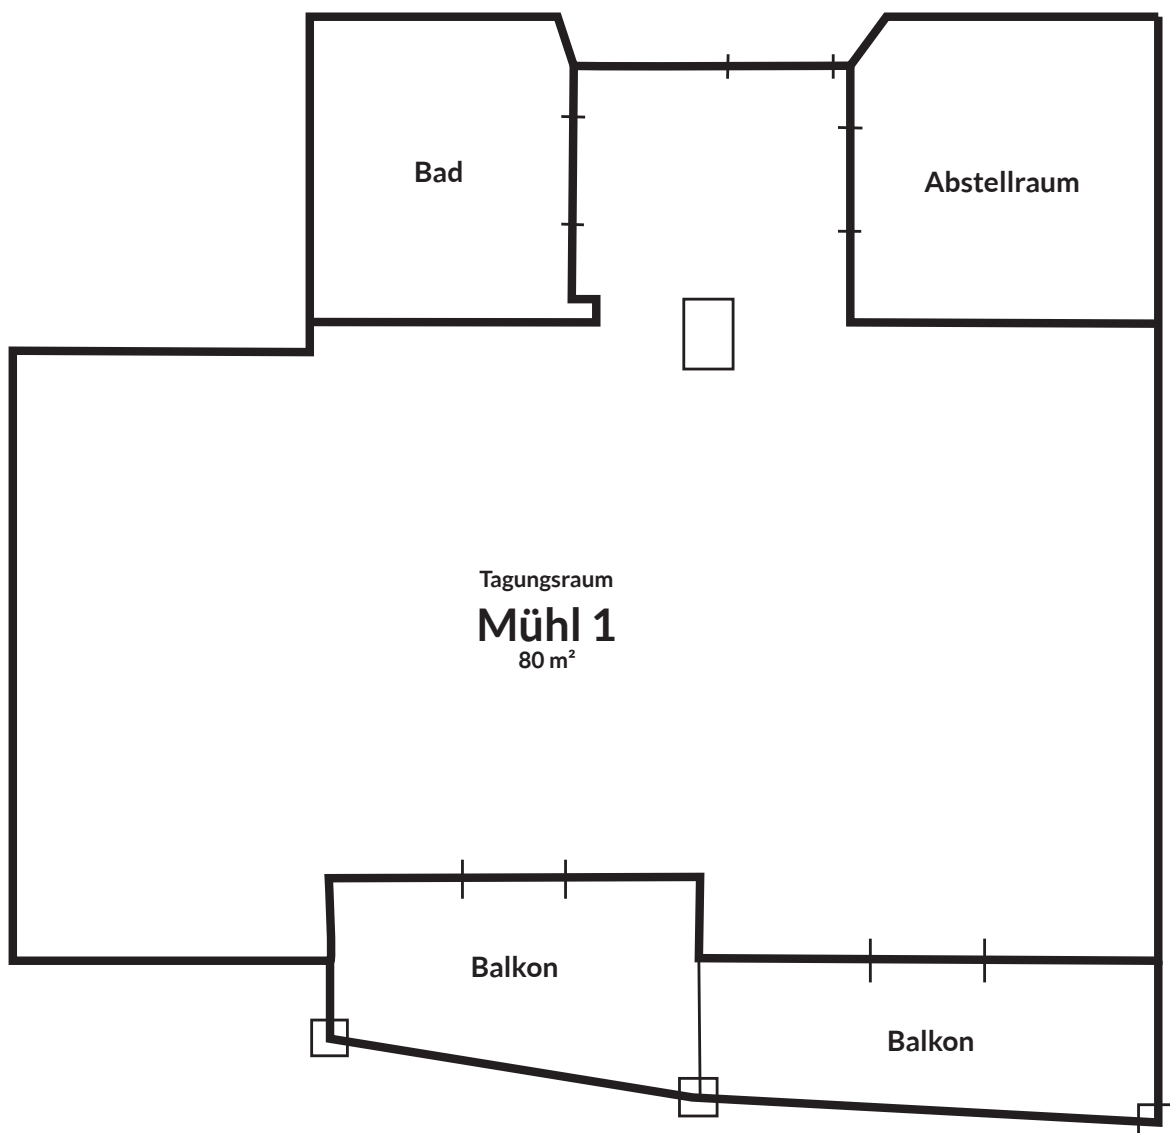

Raumübersicht & Tarife